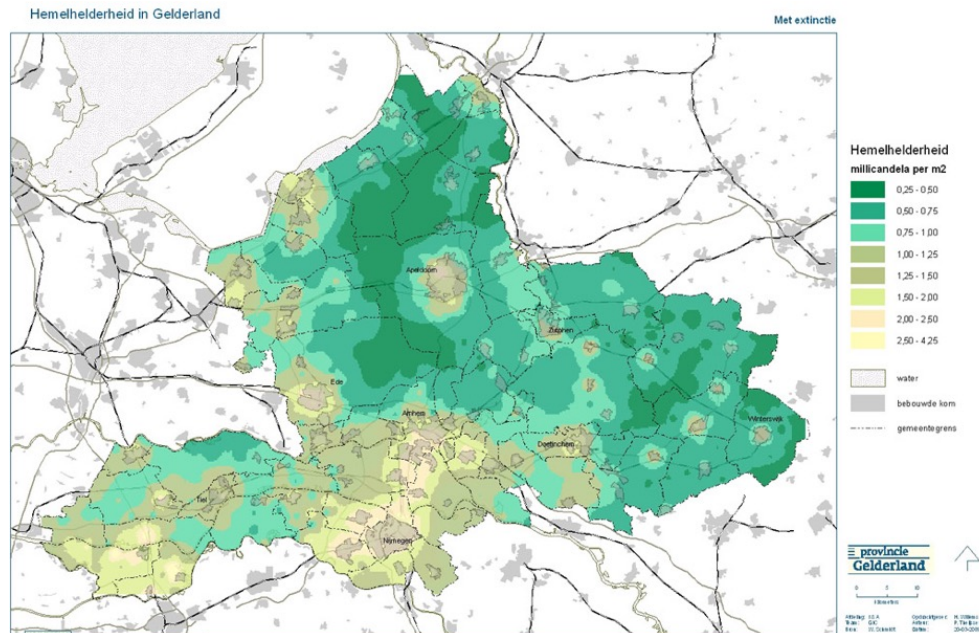

Buitengebied

Beuningen kent een vrij groot buitengebied met veel natuur. Alleen op die locaties waar het nodig is zal verlichting toegelaten worden.

Donkere hemel

Van de provincie Gelderland is een hemelhelderheidskaart gemaakt. Hierop is aan de hand van de hoeveelheid zichtbare sterren in beeld gebracht hoe donker/licht de provincie is. Zo'n kaart is niet alleen van de provincie Gelderland gemaakt maar van vele andere provincies.

Foto: Hemelhelderheidskaart provincie Gelderland, Bron: Sotto le Stelle

Te zien is dat het licht van Nijmegen over onze gemeente uitstraalt. In Beuningen kunnen we weinig sterren zien in een onbewolkte avond.

Beuningen heeft een open landschap en daardoor zijn individuele lichtpunten soms al van verre zichtbaar. Dat is niet altijd en voor iedereen storend. Soms kan het verblindend werken of de verkeersveiligheid zelfs in gevaar brengen.